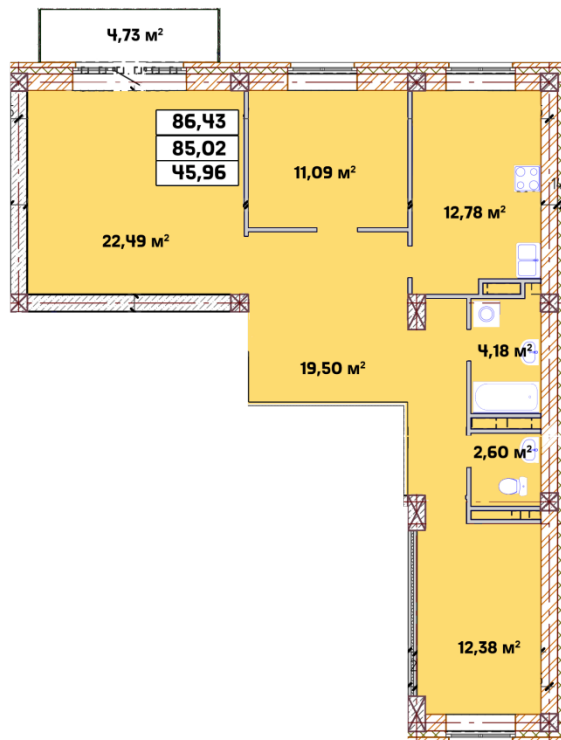

3 - комнатная квартира №1¹

Подъезд - 1

Этаж - 2

Площадь 86,43м²

¹Обращаем Ваше внимание: номер квартиры является строительным и может быть изменен.

Цены уточняйте по телефону: 28-56-15

Настоящий документ носит исключительно информационный характер ни при каких условиях не является публичной офертой, определяемой положениями Статьи 437 Гражданского кодекса РФ.