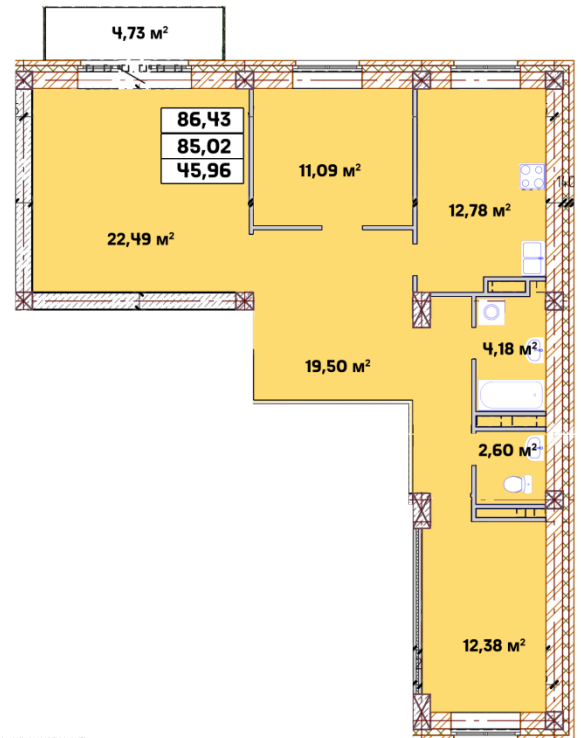

3 - комнатная квартира №11¹

Подъезд - 1

Этаж - 3

Площадь 86,43м²

¹Обращаем Ваше внимание: номер квартиры является строительным и может быть изменен.

Цены уточняйте по телефону: 28-56-15

Настоящий документ носит исключительно информационный характер ни при каких условиях не является публичной офертой, определяемой положениями Статьи 437 Гражданского кодекса РФ.