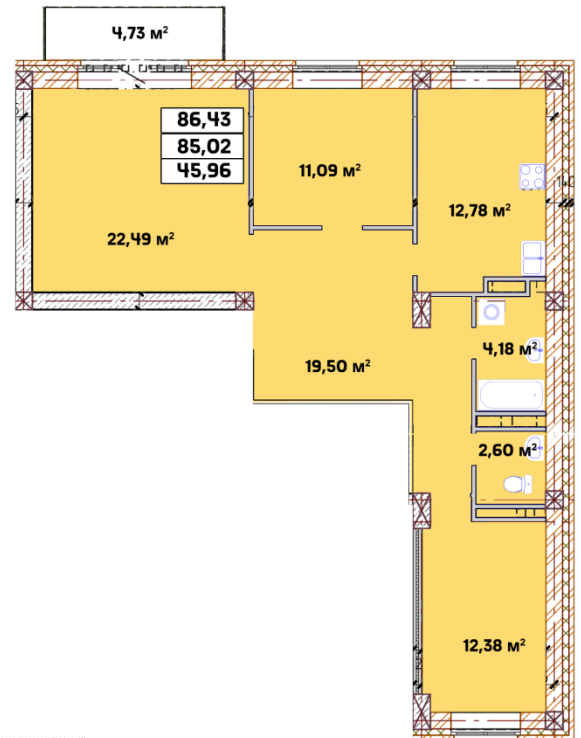

### 3 - комнатная квартира №16<sup>1</sup>

Подъезд - 1

Этаж - 5

Площадь 86,43м<sup>2</sup>

<sup>1</sup>Обращаем Ваше внимание: номер квартиры является строительным и может быть изменен.

Цены уточняйте по телефону: 28-56-15