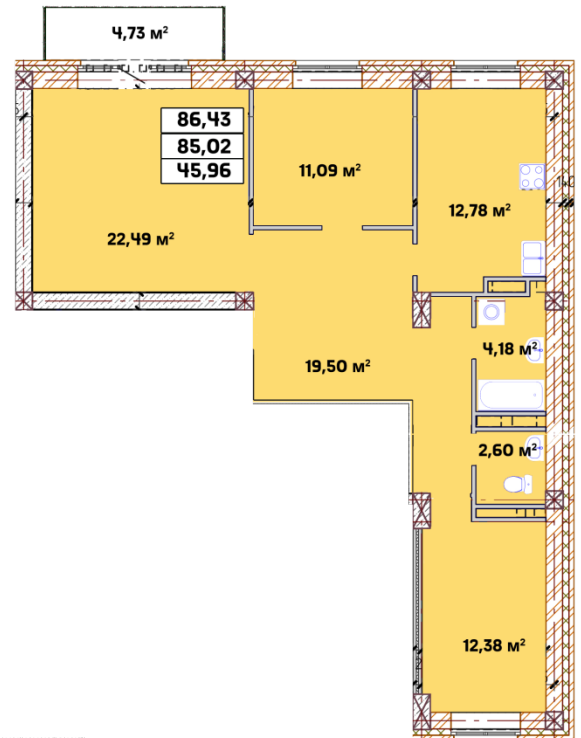

3 - комнатная квартира №21¹

Подъезд - 1

Этаж - 6

Площадь 86,43м²

¹Обращаем Ваше внимание: номер квартиры является строительным и может быть изменен.

Цены уточняйте по телефону: 28-56-15

Настоящий документ носит исключительно информационный характер ни при каких условиях не является публичной офертой, определяемой положениями Статьи 437 Гражданского кодекса РФ.