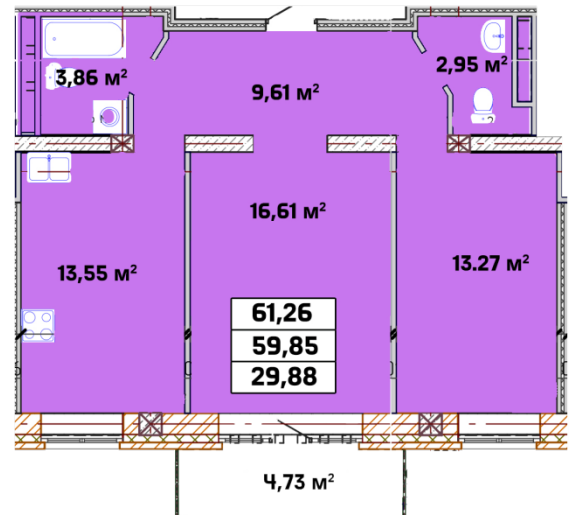

2 - комнатная квартира №28¹

Подъезд - 1

Этаж - 7

Площадь 61,26 м²

¹ Обращаем Ваше внимание: номер квартиры является строительным и может быть изменен.

Цены уточняйте по телефону: 28-56-15

Настоящий документ носит исключительно информационный характер ни при каких условиях не является публичной офертой, определяемой положениями Статьи 437 Гражданского кодекса РФ.