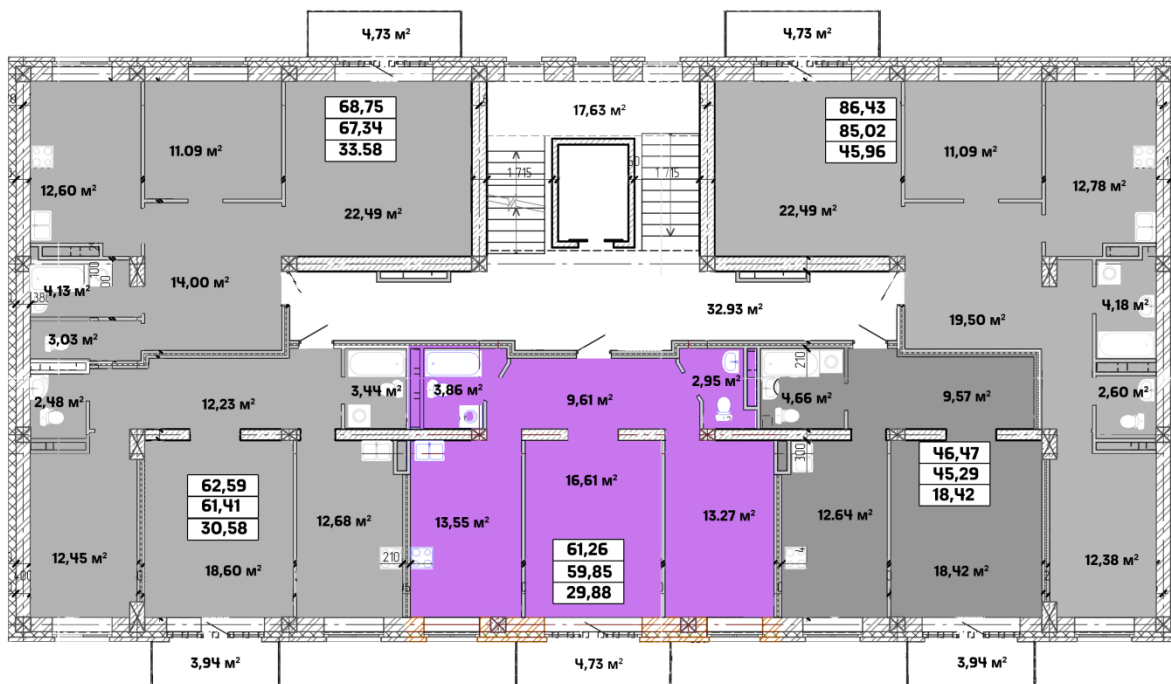

2 - комнатная квартира №28¹

Подъезд - 1

Этаж - 7

Площадь 61,26 м²

¹ Обращаем Ваше внимание: номер квартиры является строительным и может быть изменен.

Цены уточняйте по телефону: 28-56-15

Настоящий документ носит исключительно информационный характер ни при каких условиях не является публичной офертой, определяемой положениями Статьи 437 Гражданского кодекса РФ.