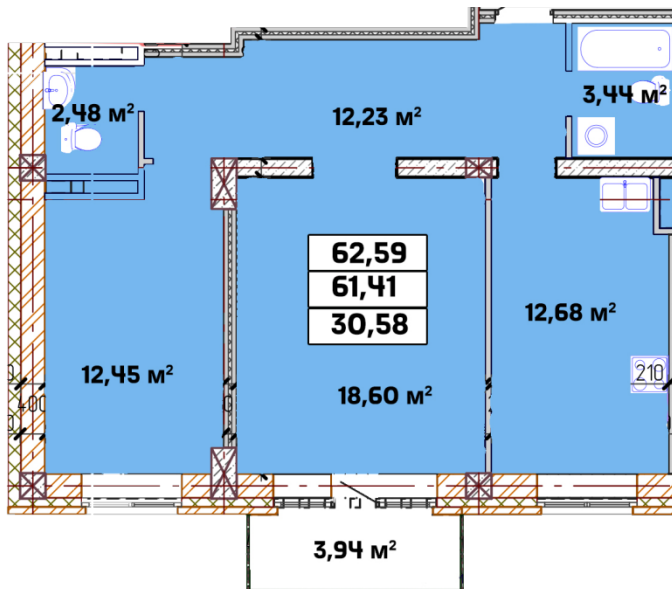

2 - комнатная квартира №29¹

Подъезд - 1

Этаж - 7

Площадь 61,41 м²

¹ Обращаем Ваше внимание: номер квартиры является строительным и может быть изменен.

Цены уточняйте по телефону: 28-56-15

Настоящий документ носит исключительно информационный характер ни при каких условиях не является публичной офертой, определяемой положениями Статьи 437 Гражданского кодекса РФ.