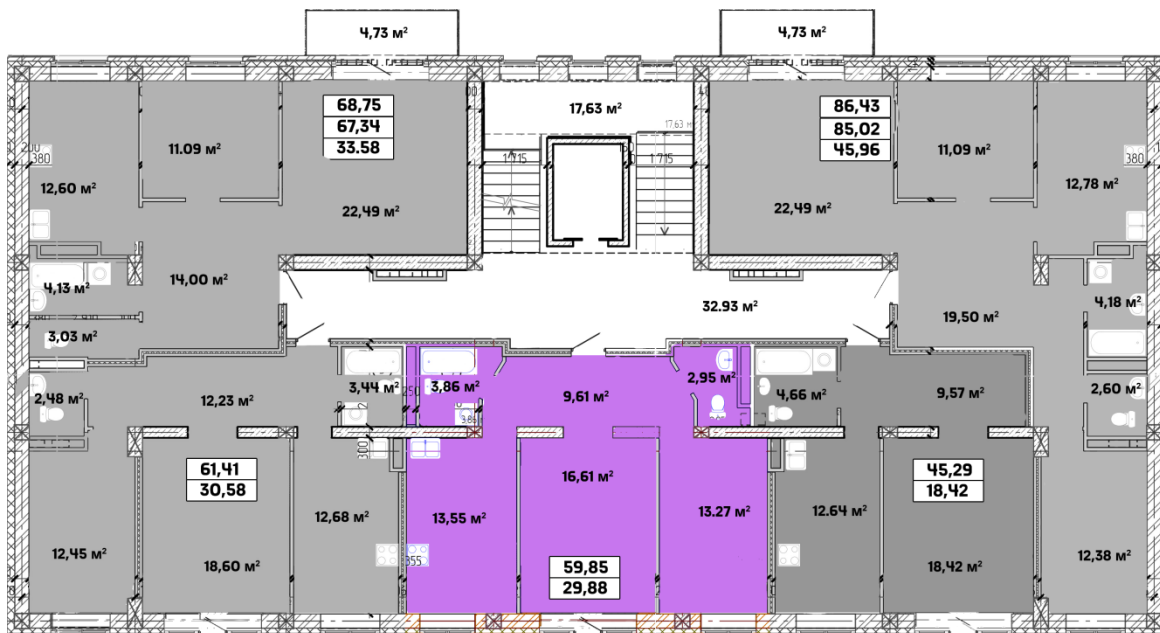

2 - комнатная квартира №3¹

Подъезд - 1

Этаж - 2

Площадь 59,85 м²

¹ Обращаем Ваше внимание: номер квартиры является строительным и может быть изменен.

Цены уточняйте по телефону: 28-56-15

Настоящий документ носит исключительно информационный характер ни при каких условиях не является публичной офертой, определяемой положениями Статьи 437 Гражданского кодекса РФ.