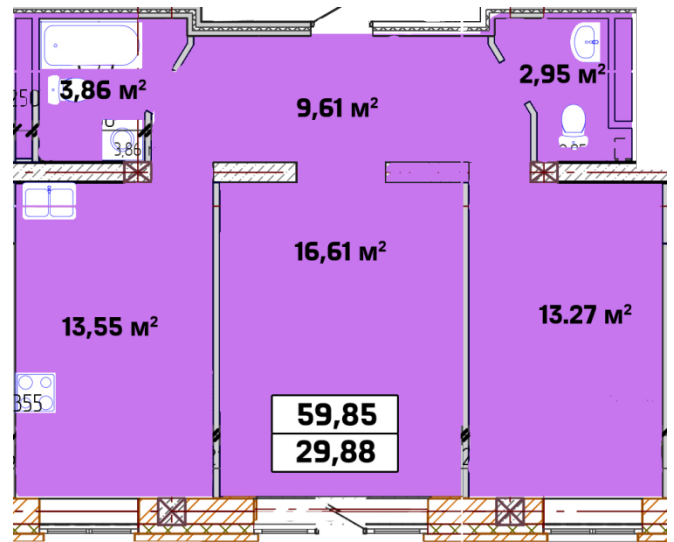

2 - комнатная квартира №3¹

Подъезд - 1

Этаж - 2

Площадь 59,85 м²

¹ Обращаем Ваше внимание: номер квартиры является строительным и может быть изменен.

Цены уточняйте по телефону: 28-56-15

Настоящий документ носит исключительно информационный характер ни при каких условиях не является публичной офертой, определяемой положениями Статьи 437 Гражданского кодекса РФ.