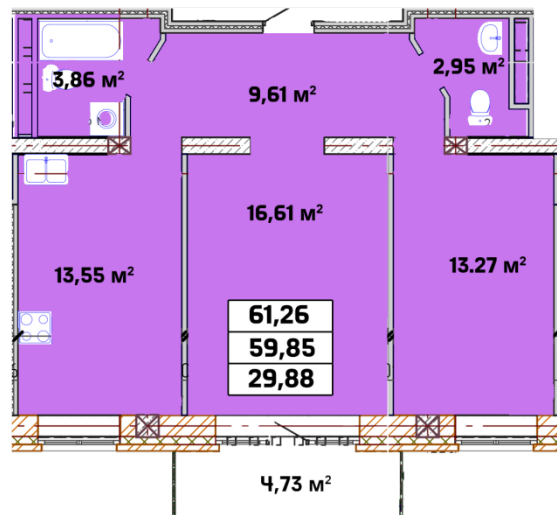

2 - комнатная квартира №33¹

Подъезд - 1

Этаж - 8

Площадь 61,26 м²

¹ Обращаем Ваше внимание: номер квартиры является строительным и может быть изменен.

Цены уточняйте по телефону: 28-56-15

Настоящий документ носит исключительно информационный характер ни при каких условиях не является публичной офертой, определяемой положениями Статьи 437 Гражданского кодекса РФ.