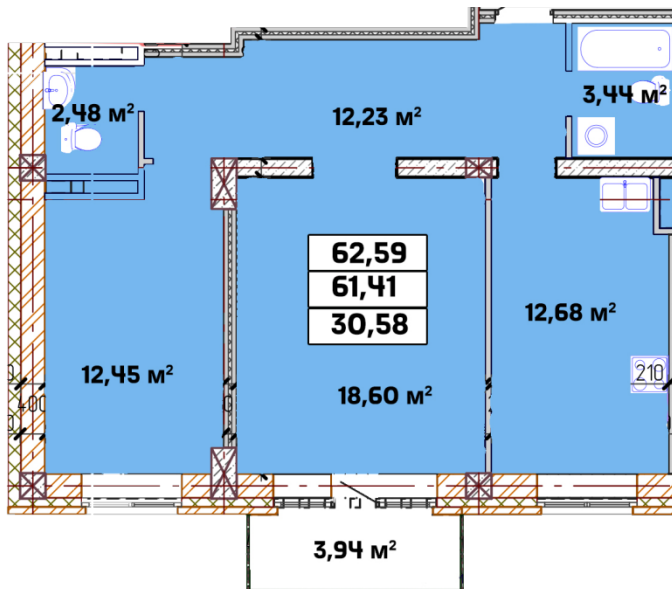

2 - комнатная квартира №39¹

Подъезд - 1

Этаж - 9

Площадь 61,41 м²

¹ Обращаем Ваше внимание: номер квартиры является строительным и может быть изменен.

Цены уточняйте по телефону: 28-56-15

Настоящий документ носит исключительно информационный характер ни при каких условиях не является публичной офертой, определяемой положениями Статьи 437 Гражданского кодекса РФ.