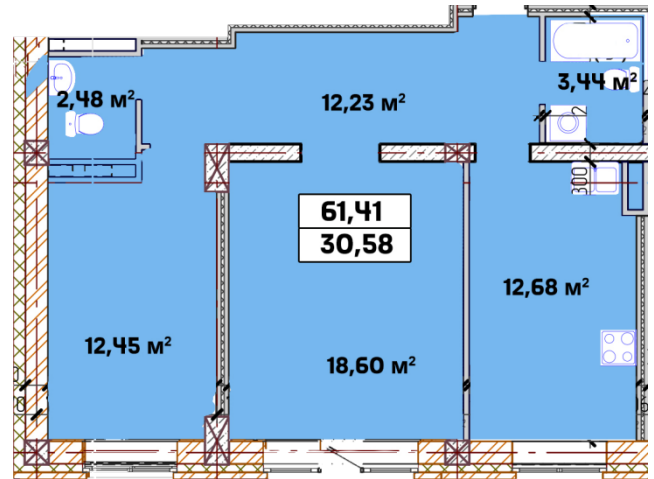

2 - комнатная квартира №4¹

Подъезд - 1

Этаж - 2

Площадь 61,41 м²

¹ Обращаем Ваше внимание: номер квартиры является строительным и может быть изменен.

Цены уточняйте по телефону: 28-56-15

Настоящий документ носит исключительно информационный характер ни при каких условиях не является публичной офертой, определяемой положениями Статьи 437 Гражданского кодекса РФ.