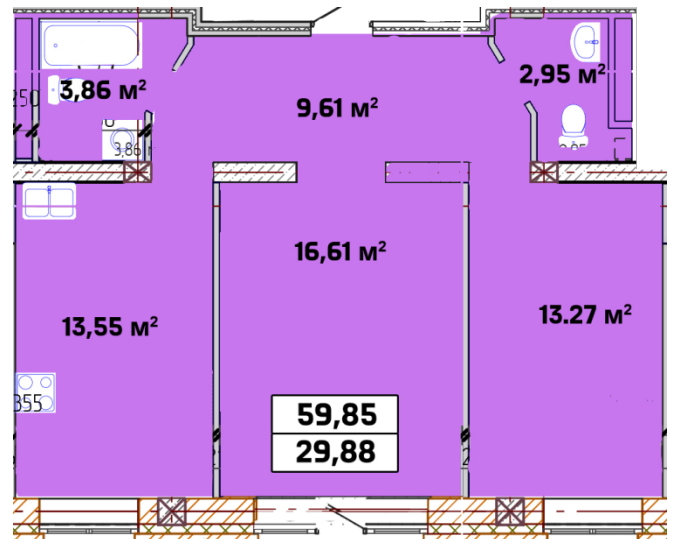

2 - комнатная квартира №43¹

Подъезд -2

Этаж - 2

Площадь 59,85 м²

¹ Обращаем Ваше внимание: номер квартиры является строительным и может быть изменен.

Цены уточняйте по телефону: 28-56-15

Настоящий документ носит исключительно информационный характер ни при каких условиях не является публичной офертой, определяемой положениями Статьи 437 Гражданского кодекса РФ.