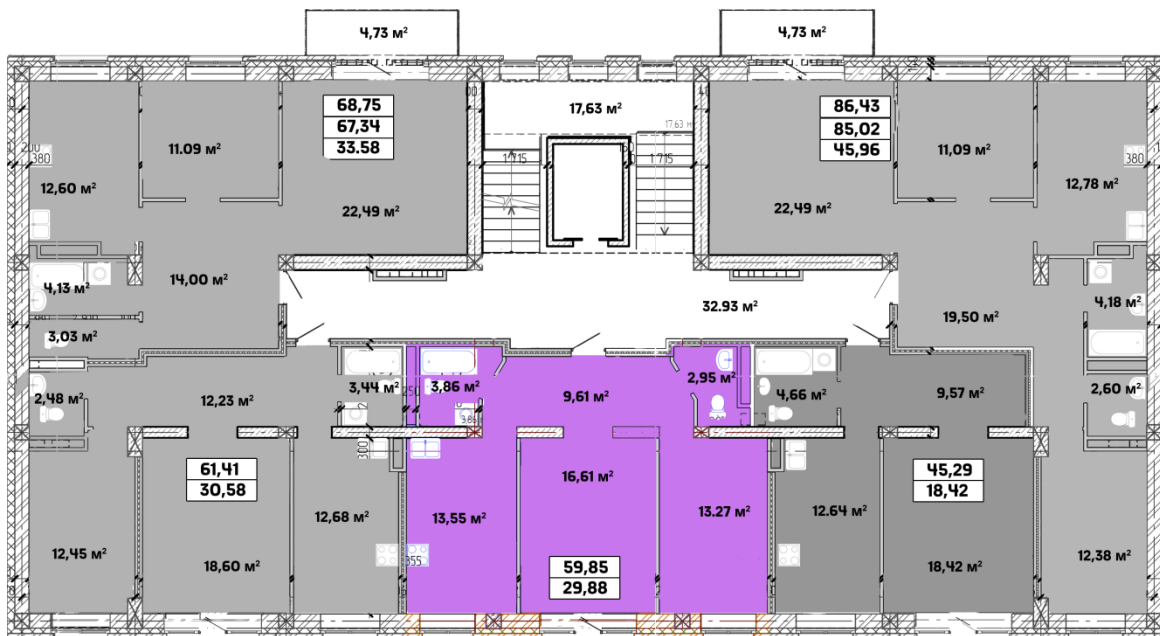

2 - комнатная квартира №43¹

Подъезд -2

Этаж - 2

Площадь 59,85 м²

¹ Обращаем Ваше внимание: номер квартиры является строительным и может быть изменен.

Цены уточняйте по телефону: 28-56-15

Настоящий документ носит исключительно информационный характер ни при каких условиях не является публичной офертой, определяемой положениями Статьи 437 Гражданского кодекса РФ.