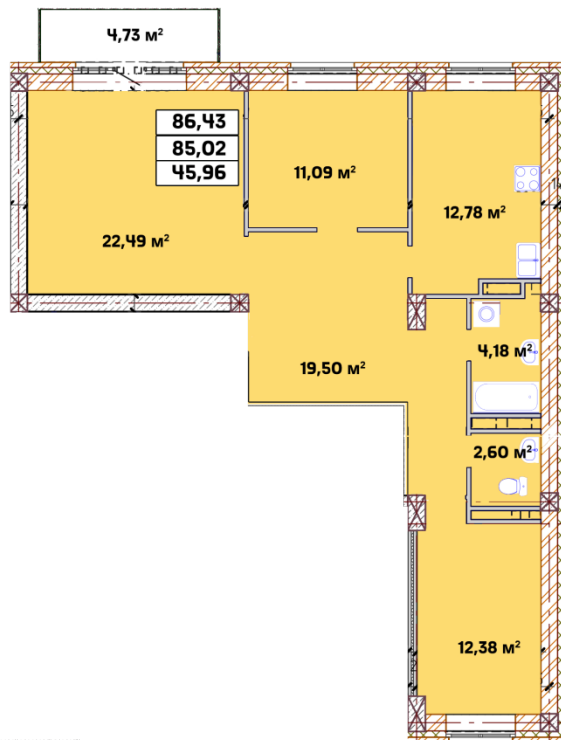

3 - комнатная квартира №51¹

Подъезд - 2

Этаж - 4

Площадь 86,43м²

¹Обращаем Ваше внимание: номер квартиры является строительным и может быть изменен.

Цены уточняйте по телефону: 28-56-15

Настоящий документ носит исключительно информационный характер ни при каких условиях не является публичной офертой, определяемой положениями Статьи 437 Гражданского кодекса РФ.