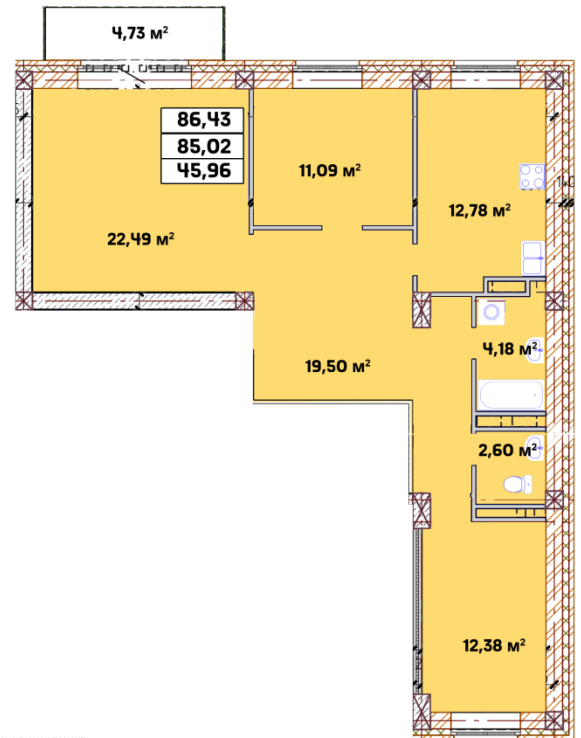

3 - комнатная квартира №56¹

Подъезд - 2

Этаж - 5

Площадь 86,43м²

¹Обращаем Ваше внимание: номер квартиры является строительным и может быть изменен.

Цены уточняйте по телефону: 28-56-15

Настоящий документ носит исключительно информационный характер ни при каких условиях не является публичной офертой, определяемой положениями Статьи 437 Гражданского кодекса РФ.