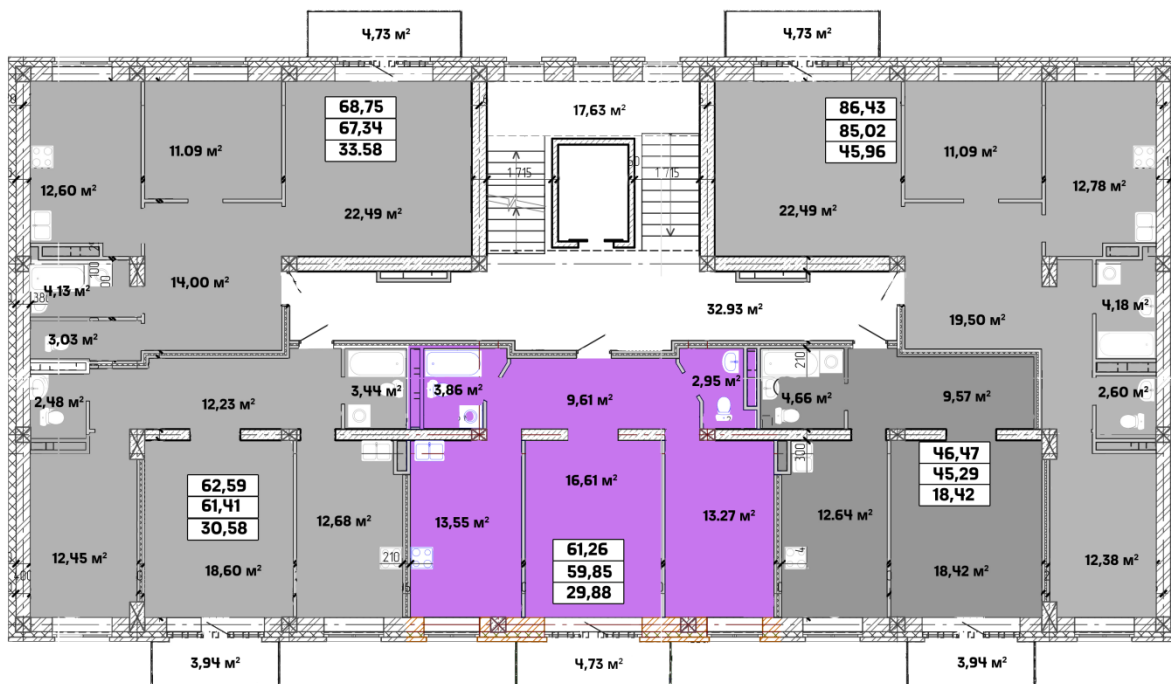

2 - комнатная квартира №58¹

Подъезд -2

Этаж - 5

Площадь 61,26 м²

¹ Обращаем Ваше внимание: номер квартиры является строительным и может быть изменен.

Цены уточняйте по телефону: 28-56-15

Настоящий документ носит исключительно информационный характер ни при каких условиях не является публичной офертой, определяемой положениями Статьи 437 Гражданского кодекса РФ.