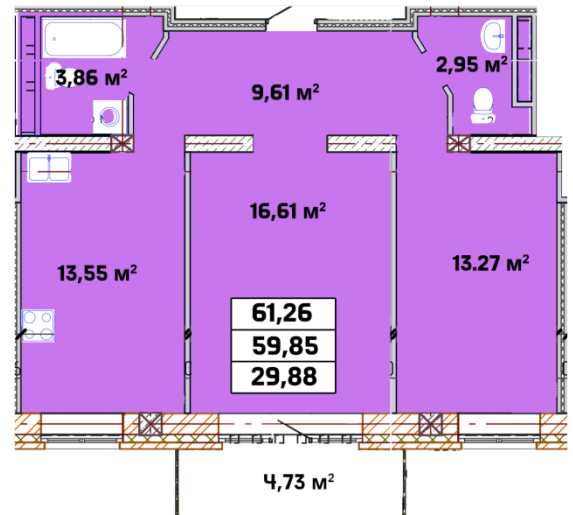

2 - комнатная квартира №58¹

Подъезд -2

Этаж - 5

Площадь 61,26 м²

¹ Обращаем Ваше внимание: номер квартиры является строительным и может быть изменен.

Цены уточняйте по телефону: 28-56-15

Настоящий документ носит исключительно информационный характер ни при каких условиях не является публичной офертой, определяемой положениями Статьи 437 Гражданского кодекса РФ.