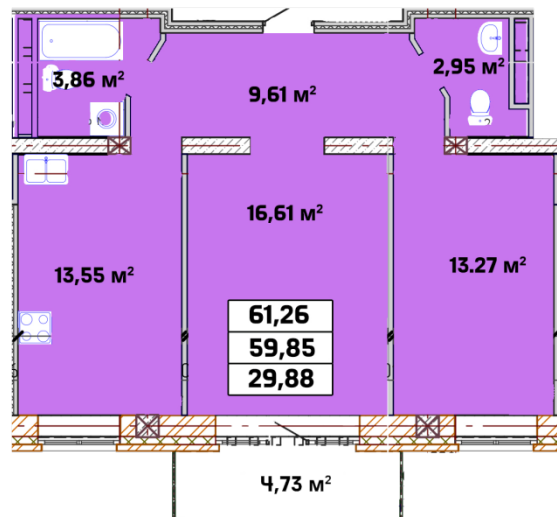

2 - комнатная квартира №63¹

Подъезд -2

Этаж - 6

Площадь 61,26 м²

¹ Обращаем Ваше внимание: номер квартиры является строительным и может быть изменен.

Цены уточняйте по телефону: 28-56-15

Настоящий документ носит исключительно информационный характер ни при каких условиях не является публичной офертой, определяемой положениями Статьи 437 Гражданского кодекса РФ.