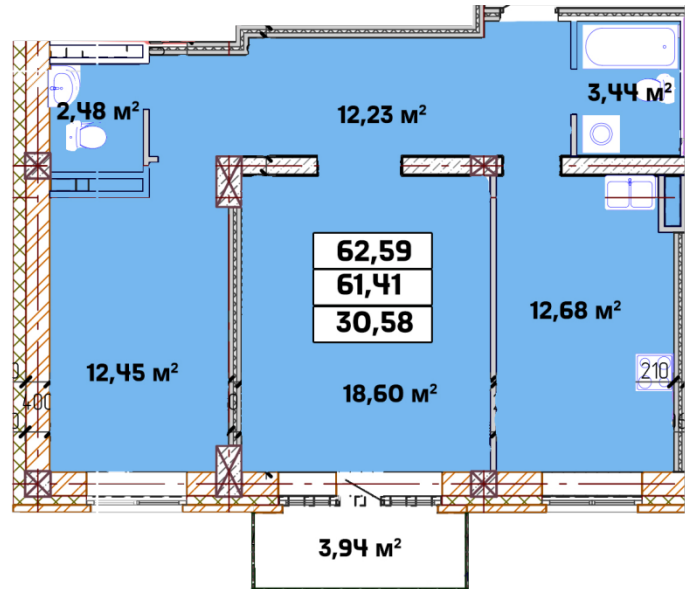

2 - комнатная квартира №64¹

Подъезд - 2

Этаж - 6

Площадь 61,41 м²

¹ Обращаем Ваше внимание: номер квартиры является строительным и может быть изменен.

Цены уточняйте по телефону: 28-56-15

Настоящий документ носит исключительно информационный характер ни при каких условиях не является публичной офертой, определяемой положениями Статьи 437 Гражданского кодекса РФ.