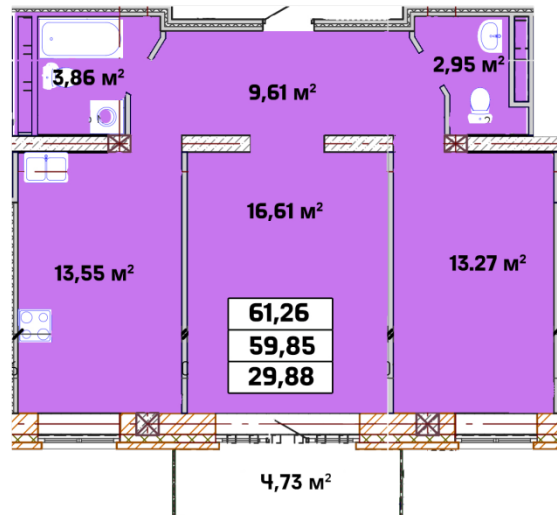

2 - комнатная квартира №68¹

Подъезд -2

Этаж - 7

Площадь 61,26 м²

¹ Обращаем Ваше внимание: номер квартиры является строительным и может быть изменен.

Цены уточняйте по телефону: 28-56-15

Настоящий документ носит исключительно информационный характер ни при каких условиях не является публичной офертой, определяемой положениями Статьи 437 Гражданского кодекса РФ.