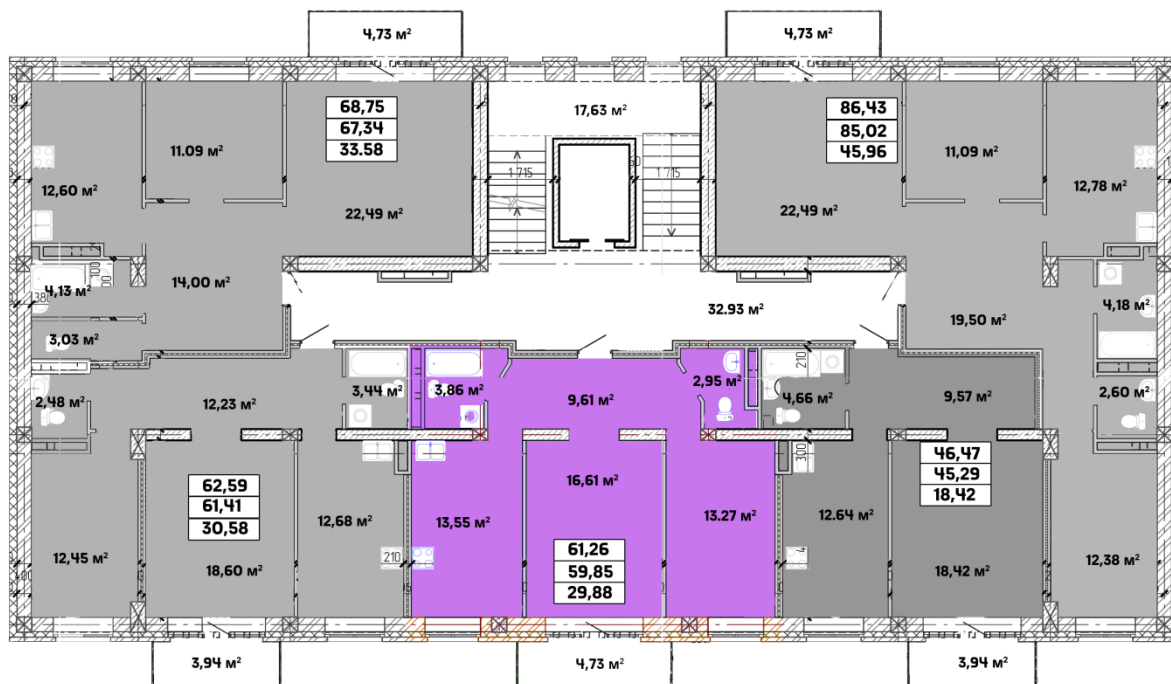

2 - комнатная квартира №68¹

Подъезд -2

Этаж - 7

Площадь 61,26 м²

¹ Обращаем Ваше внимание: номер квартиры является строительным и может быть изменен.

Цены уточняйте по телефону: 28-56-15

Настоящий документ носит исключительно информационный характер ни при каких условиях не является публичной офертой, определяемой положениями Статьи 437 Гражданского кодекса РФ.