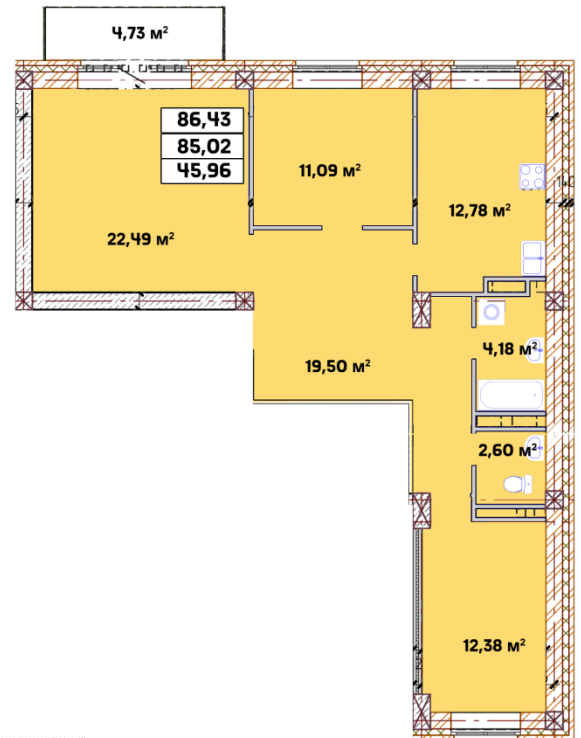

3 - комнатная квартира №66¹

Подъезд - 2

Этаж - 8

Площадь 86,43м²

¹Обращаем Ваше внимание: номер квартиры является строительным и может быть изменен.

Цены уточняйте по телефону: 28-56-15

Настоящий документ носит исключительно информационный характер ни при каких условиях не является публичной офертой, определяемой положениями Статьи 437 Гражданского кодекса РФ.