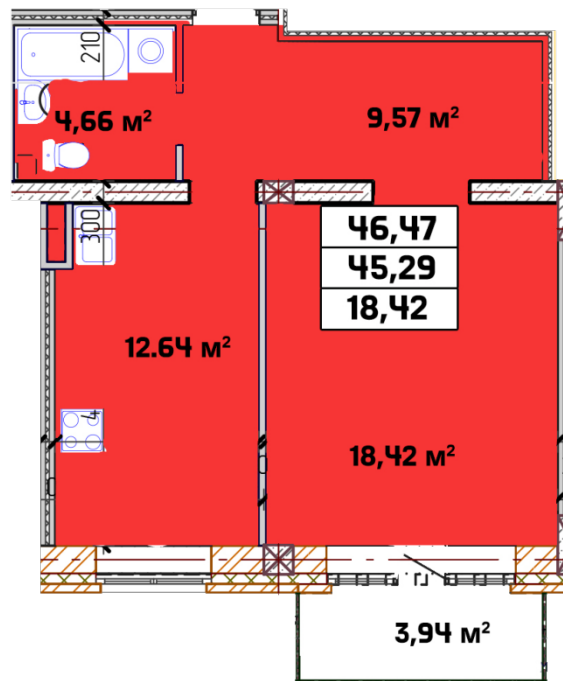

1 - комнатная квартира №67¹

Подъезд - 2

Этаж - 8

Площадь 46,47 м²

¹ Обращаем Ваше внимание: номер квартиры является строительным и может быть изменен.

Цены уточняйте по телефону: 28-56-15

Настоящий документ носит исключительно информационный характер ни при каких условиях не является публичной офертой, определяемой положениями Статьи 437 Гражданского кодекса РФ.