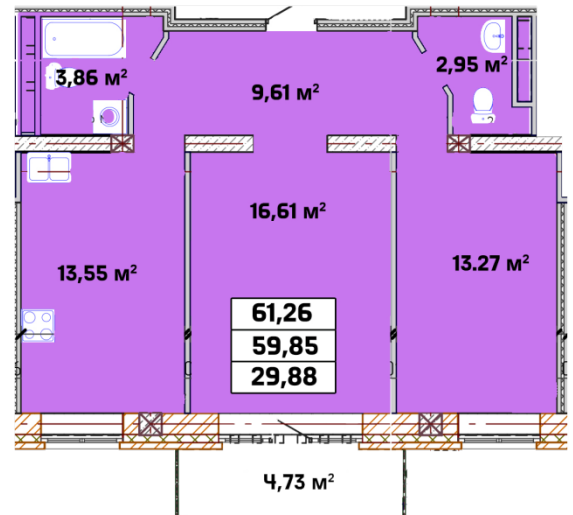

2 - комнатная квартира №68¹

Подъезд -2

Этаж - 8

Площадь 61,26 м²

¹ Обращаем Ваше внимание: номер квартиры является строительным и может быть изменен.

Цены уточняйте по телефону: 28-56-15

Настоящий документ носит исключительно информационный характер ни при каких условиях не является публичной офертой, определяемой положениями Статьи 437 Гражданского кодекса РФ.