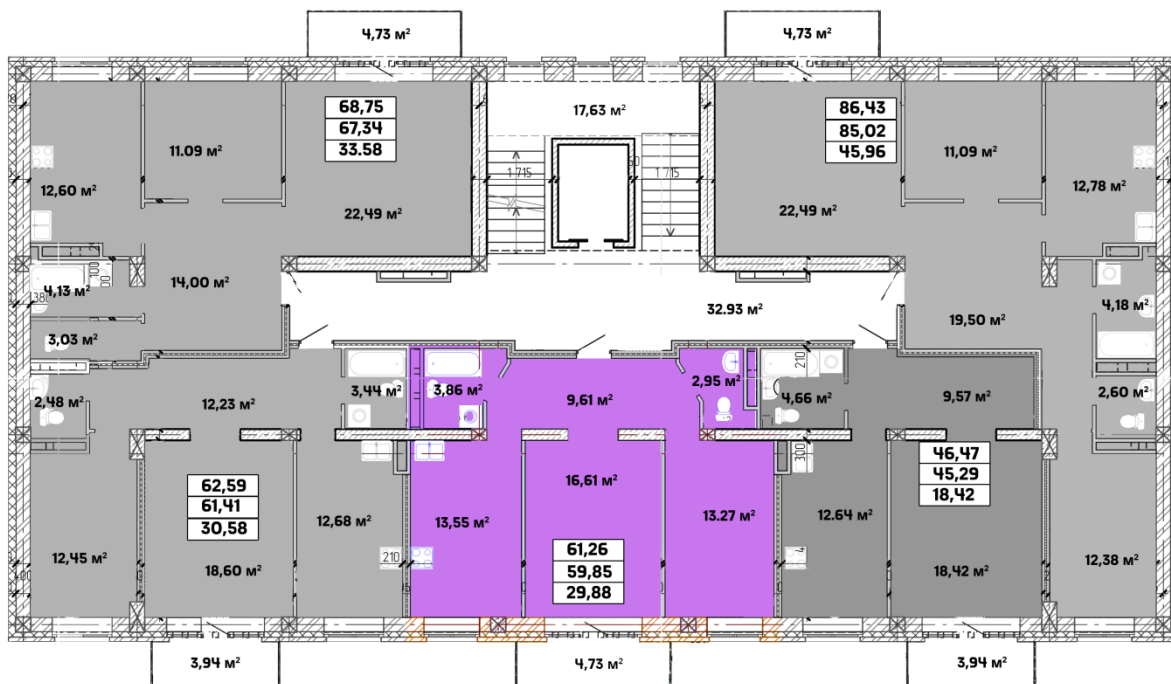

2 - комнатная квартира №68¹

Подъезд -2

Этаж - 8

Площадь 61,26 м²

¹ Обращаем Ваше внимание: номер квартиры является строительным и может быть изменен.

Цены уточняйте по телефону: 28-56-15

Настоящий документ носит исключительно информационный характер ни при каких условиях не является публичной офертой, определяемой положениями Статьи 437 Гражданского кодекса РФ.