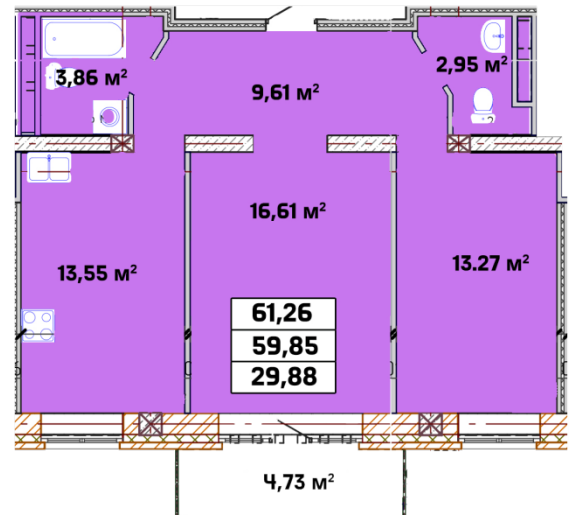

2 - комнатная квартира №78¹

Подъезд -2

Этаж - 9

Площадь 61,26 м²

¹ Обращаем Ваше внимание: номер квартиры является строительным и может быть изменен.

Цены уточняйте по телефону: 28-56-15

Настоящий документ носит исключительно информационный характер ни при каких условиях не является публичной офертой, определяемой положениями Статьи 437 Гражданского кодекса РФ.