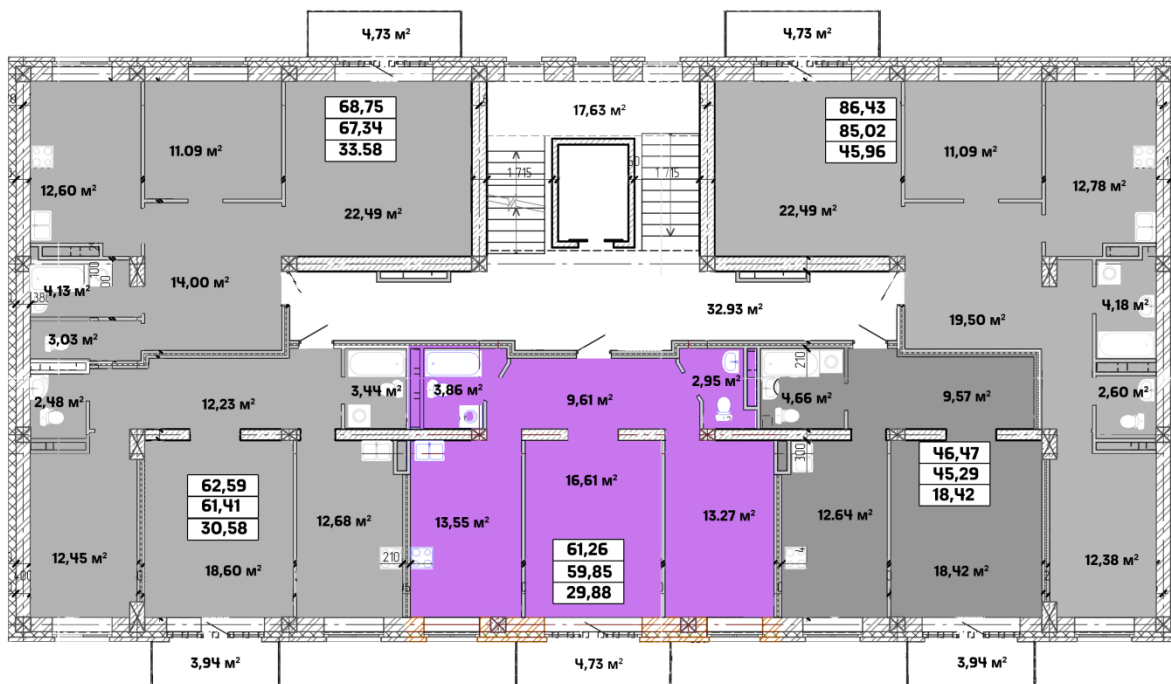

2 - комнатная квартира №78¹

Подъезд -2

Этаж - 9

Площадь 61,26 м²

¹ Обращаем Ваше внимание: номер квартиры является строительным и может быть изменен.

Цены уточняйте по телефону: 28-56-15

Настоящий документ носит исключительно информационный характер ни при каких условиях не является публичной офертой, определяемой положениями Статьи 437 Гражданского кодекса РФ.